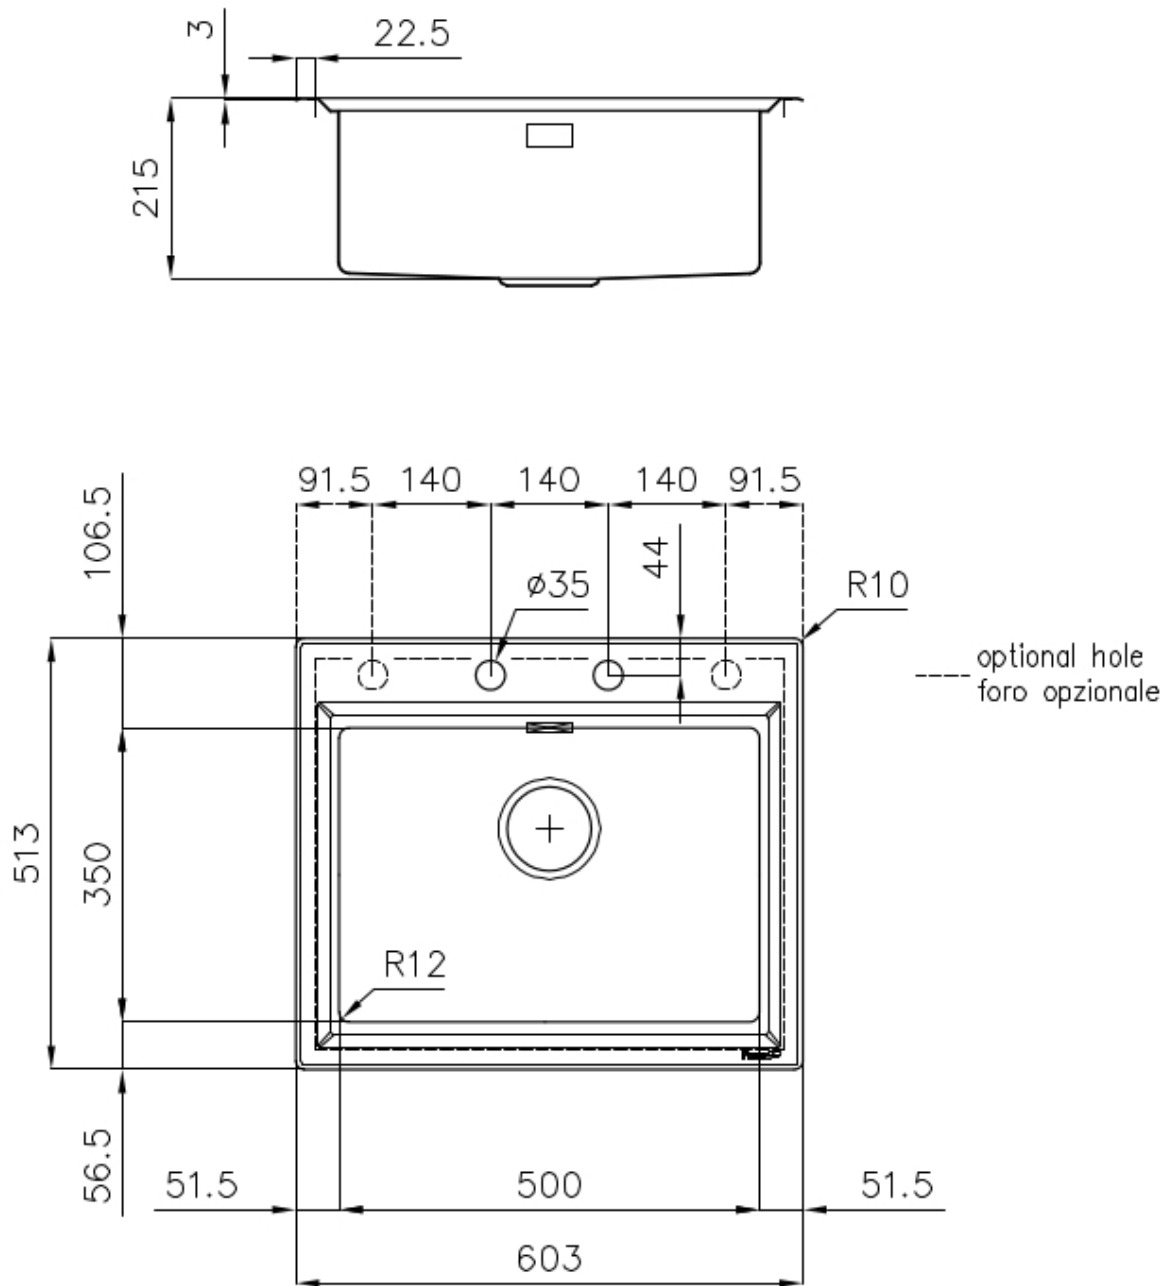

### 细节

材料 AISI 304 不锈钢

表面处理 拉丝 Foster

质地 拉丝 Foster

边型和安装方式 斜边

底座 60 cm

尺寸 603x513 mm

标准配件 固定钩, 垫圈, 下水器, 溢水口和虹吸管, 纸板盒包装

龙头孔 2个定位孔 - 根据要求提供第三第四个孔

安装孔 570x480 mm

下水器 否

---

盆内尺寸 500 x 350 mm

---

备注： 预装密封件

---

---

**深盆** 得益于先进的生产技术，该洗碗盆的重要深度超过20厘米，可以在所有洗涤操作中提供极大的灵活性和实用性。

---

**溢水口** 溢水口是Foster水槽上的一项安全措施，可以防止疏忽时水的溢出。方形溢水解决方案，具有简约的方形，更加美观大方。

---

**高厚度** 1mm厚的钢。相当大的厚度，保证了最大的坚固性和耐用性。

---